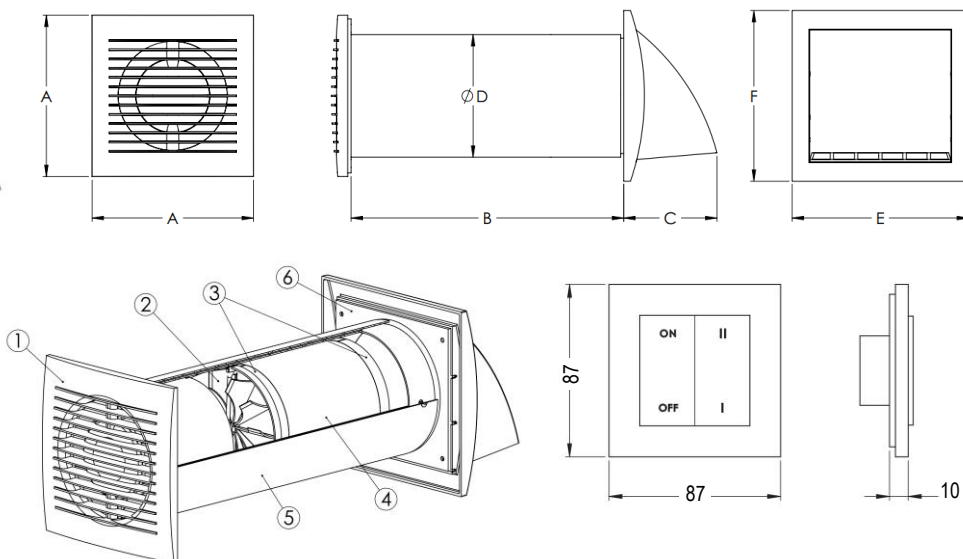

BEST
FOR
YOU

EUROPLAST

elpa krīvi - veido dzīvi

Sienas rekuperators EER

Apraksts

Teleskopisks, plastmasas sienas komplekts telpu ventilācijai ar siltuma rekuperācijas funkciju

Tehniskie dati

Konstrukcija Izgatavots no plastmasas. Sastāvs: ① aksiālais ventilators, ② gaisa plūsmas taisnotājs, ③ filtri, ④ keramiskais siltuma reģenerators, ⑤ teleskopisks gaisa vads, ⑥ ārējā rēste.

Montāža Montējams sienā, horizontāli, ar 1-2° slīpumu uz leju, uz ārpusi, fiksējams ar skrūvēm.

Krāsa Balta.

Dimensions

Modelis	A [mm]	B [mm]	C [mm]	D [mm]	E [mm]	F [mm]
EER100	140	300-555	81	106	153	148
EER125	165	300-555	95	131	190	190
EER150	190	300-555	95	156	190	190